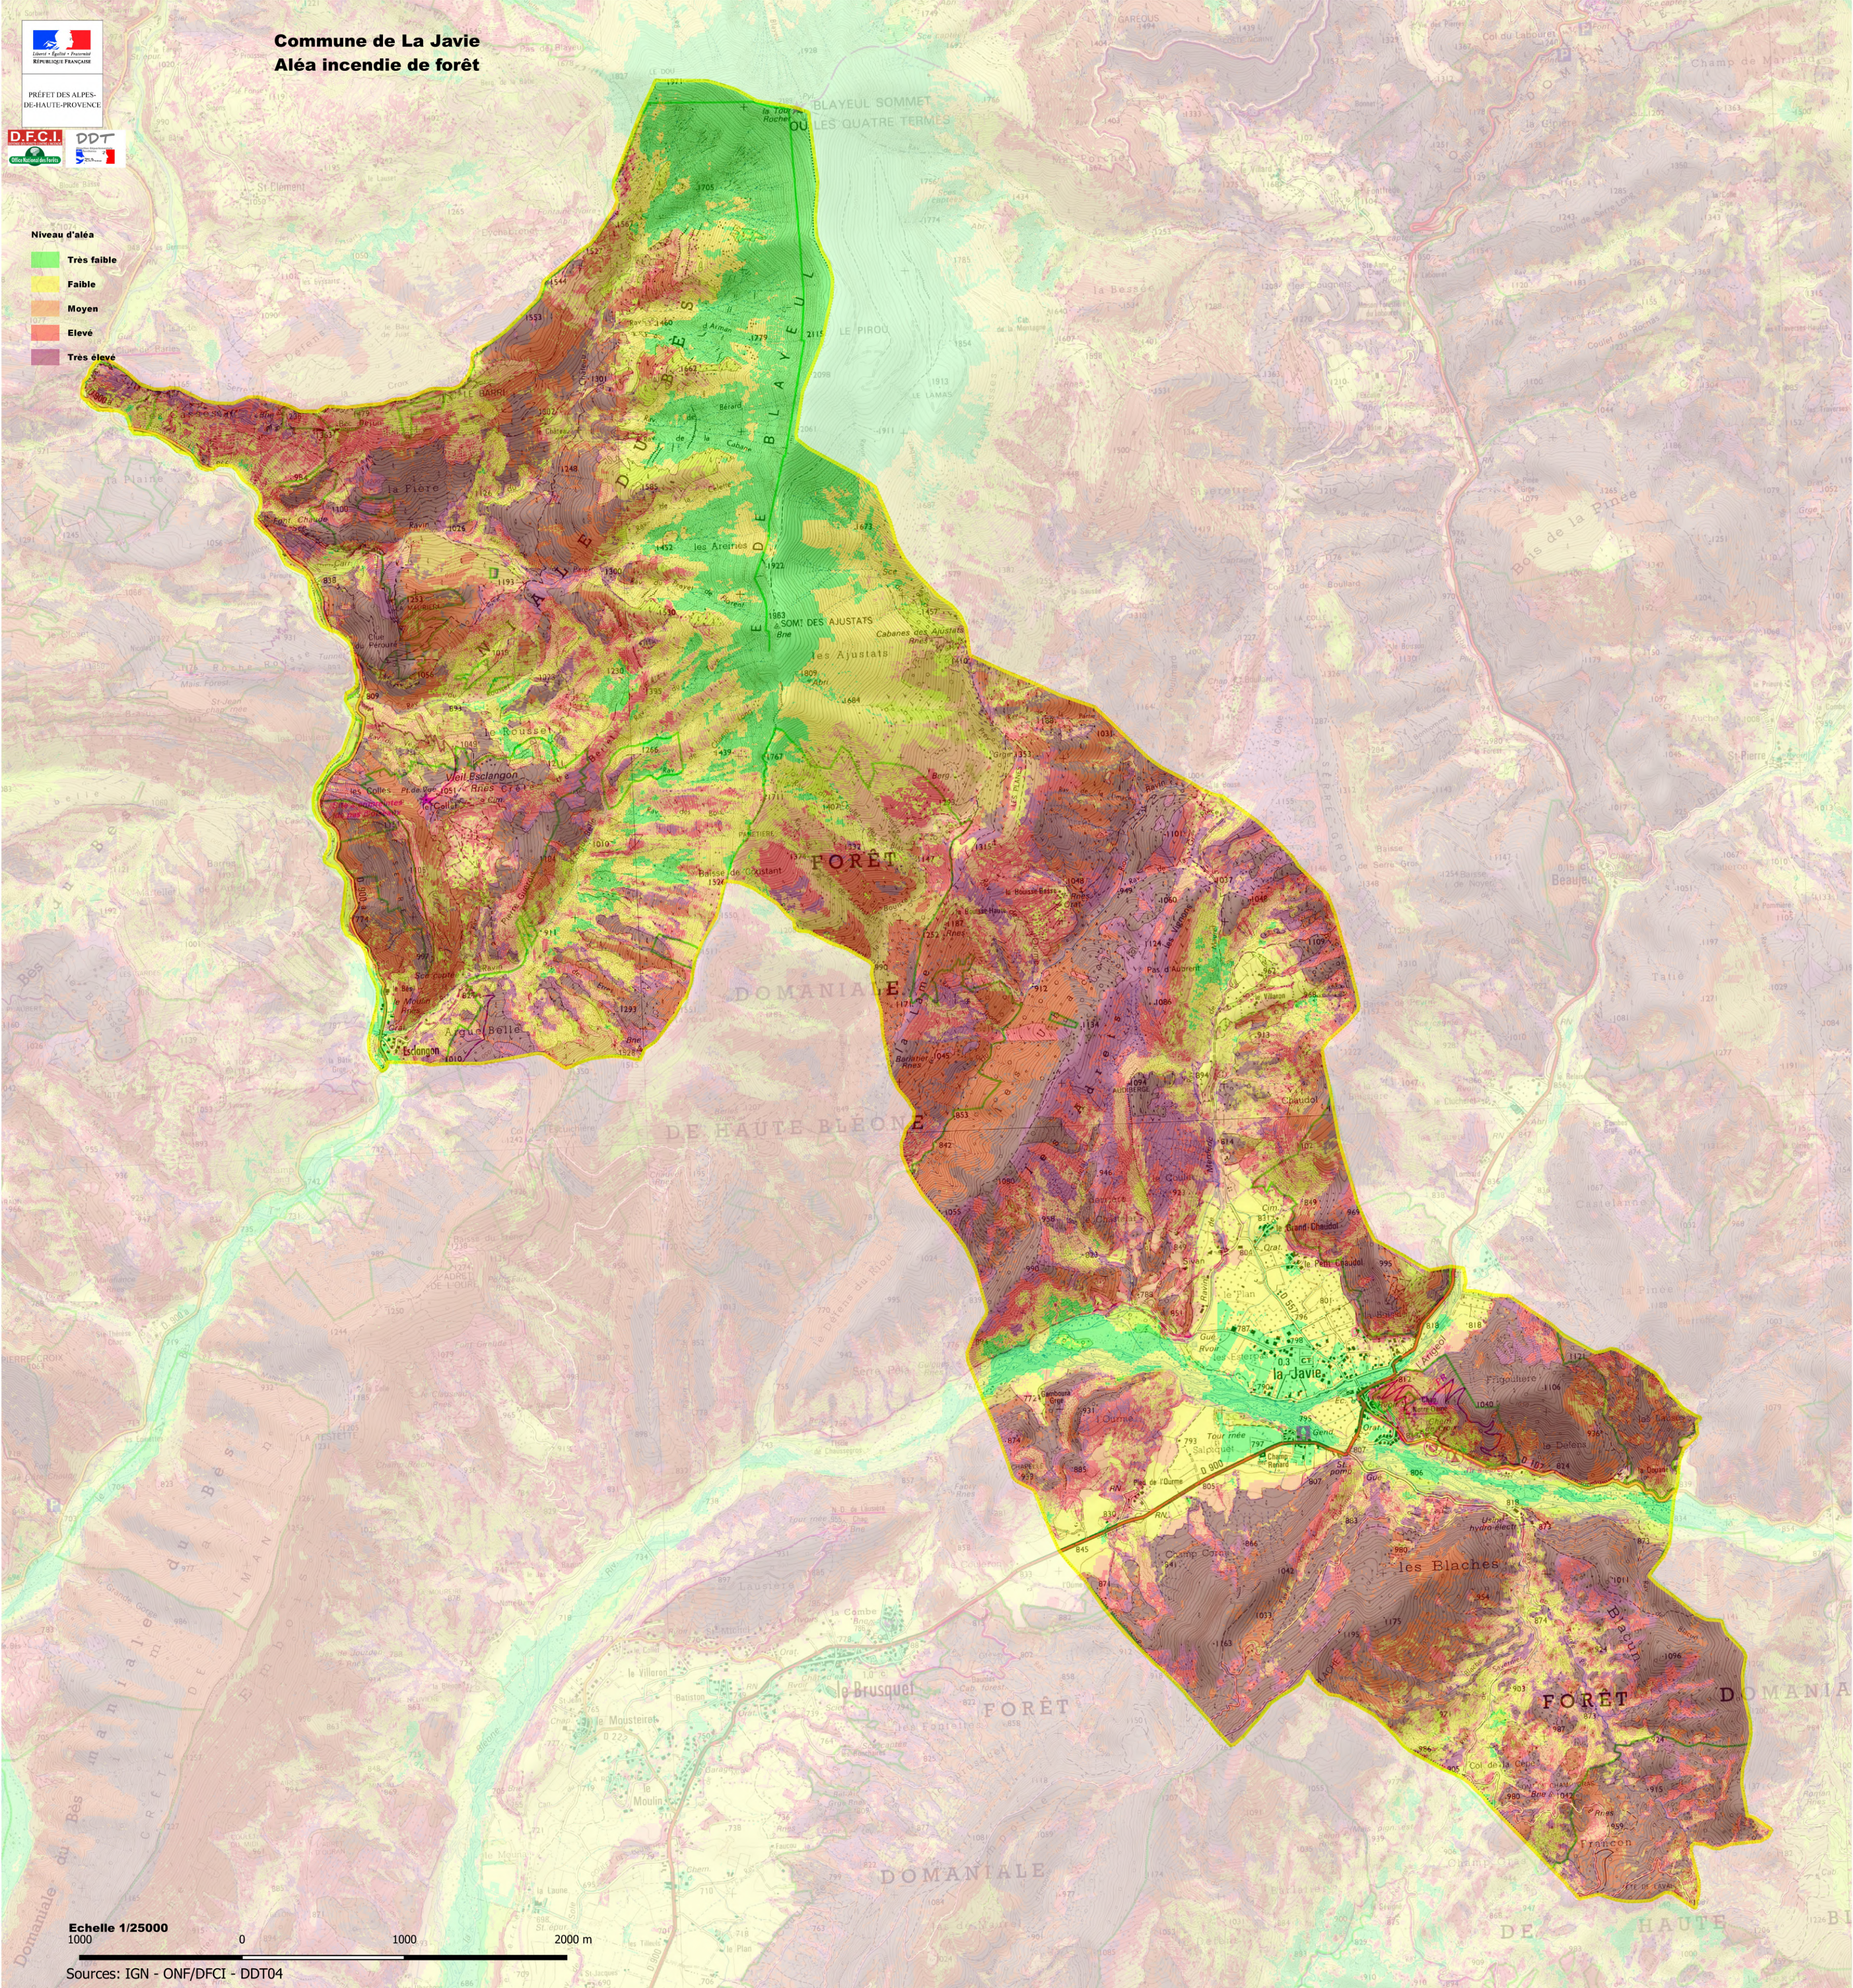

PRÉFET DES ALPES-DE-HAUTE-PROVENCE

Commune de La Javie Aléa incendie de forêt

Niveau d'aléa

- Très faible
- Faible
- Moyen
- Elevé
- Très élevé

Echelle 1/25000

1000 0 1000 2000 m

Sources: IGN - ONF/DFCI - DDT04